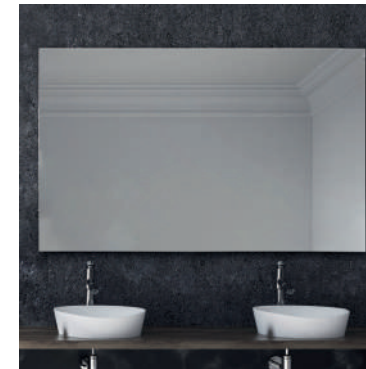

TARIFA Lavabos sobre encimera porcelana

LPR-1  350 x 350 x 120 mm 111 €	LPC-1  410 x 410 x 150 mm 124 €	LPR-2  450 x 320 x 130 mm 111 €	LPC-2  450 x 420 x 140 mm 124 €
--	--	---	--

TARIFA Apliques led

Acabado cromo. 30 cm	45 cm	60 cm	Acabado negro. 30 cm	45 cm	60 cm
29 €	39 €	49 €	33 €	43 €	53 €

TARIFA Toalleros laterales

Acabado cromo. 36 cm	Acabado negro. 36 cm
25 €	30 €

TARIFA Válvulas lavabo

			
Click cromo	Click negro	Click blanco	Click cromo largo
15 €	20 €	20 €	12 €

TARIFA Espejos

E1 LUNA LISA con anclajes