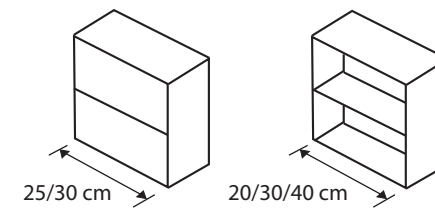

GRUPO 3 • Era / Infinity / Blanc

Si el material porcelánico lo suministra el cliente se descuenta 100 € por m lineal de encimera. (GRUPO 1)

TARIFA Muebles de baño

C2/C3

2 CAJONES			3 CAJONES		
60 cm	80 cm	100 cm	60 cm	80 cm	100 cm
324 €	334 €	344 €	365 €	375 €	385 €
COLUMNA Dcha/lzq 110 x 35 Fondo 25			229 €		

S2/S3

2 CAJONES					3 CAJONES		
60 cm	70 cm	80 cm	90 cm	100 cm	60 cm	80 cm	100 cm
282 €	295 €	303 €	315 €	325 €	335 €	345 €	356 €

AUXILIAR 2 Cajones 25/30 cm	170 €
AUX. ESTANTERÍA 20/30/40 cm	120 €
AUX. ESTANTERÍA a medida, consultar.	