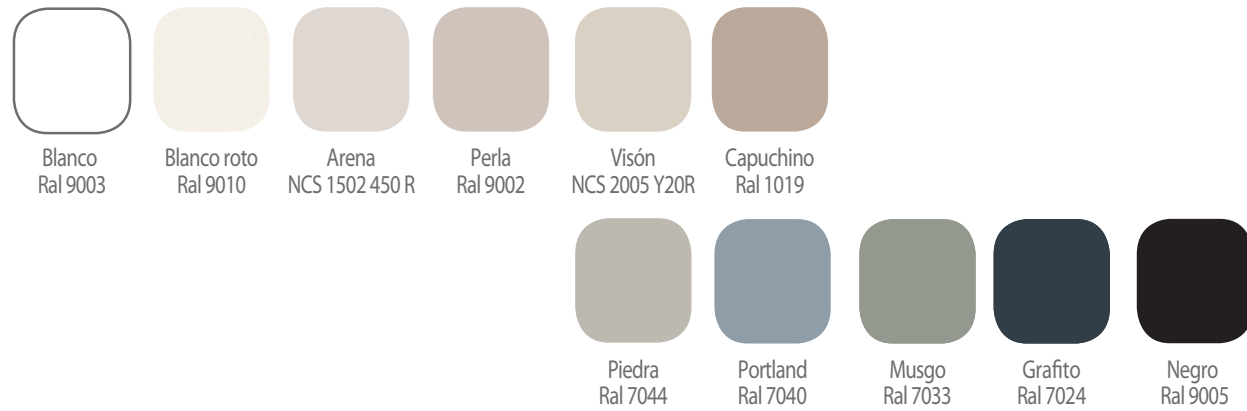

Acabado Mate textura lisa

### Colores

A	Alto	Hasta 200 cm
B	Ancho	Hasta 90 cm
C	Grosor	4 mm
D	Material	Composite