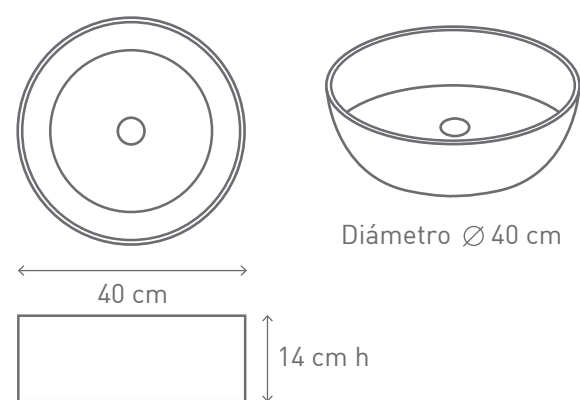

Modelo LR · 40

Acabado
Resina. Mate textura lisa

PVP 185 €

Resina. Pintada color AKIRA PVP 222 €

Resina. Pintada color RAL PVP 250 €