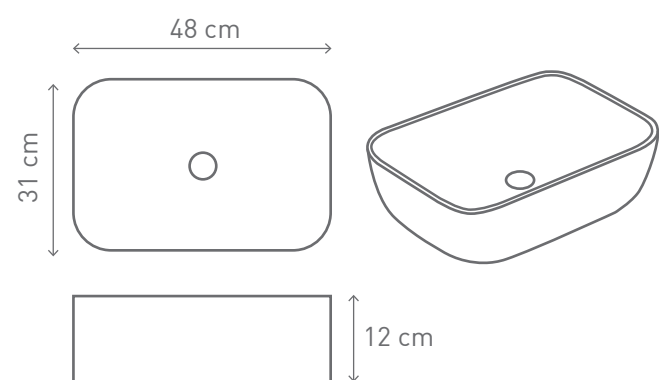

Modelo LRC • 2

Acabado
Resina. Mate textura lisa

PVP 185 €

Resina. Pintada color AKIRA **PVP 222 €**

Resina. Pintada color RAL **PVP 250 €**

Modelo LR · 3

Acabado
Resina. Mate textura lisa

PVP 185 €