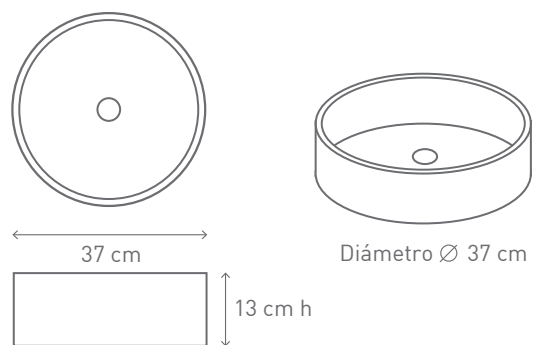

Modelo LR • 1

Acabado
Resina lisa blanco mate

PVP 185 €

Resina. Pintada color AKIRA **PVP 222 €**

Resina. Pintada color RAL **PVP 250 €**