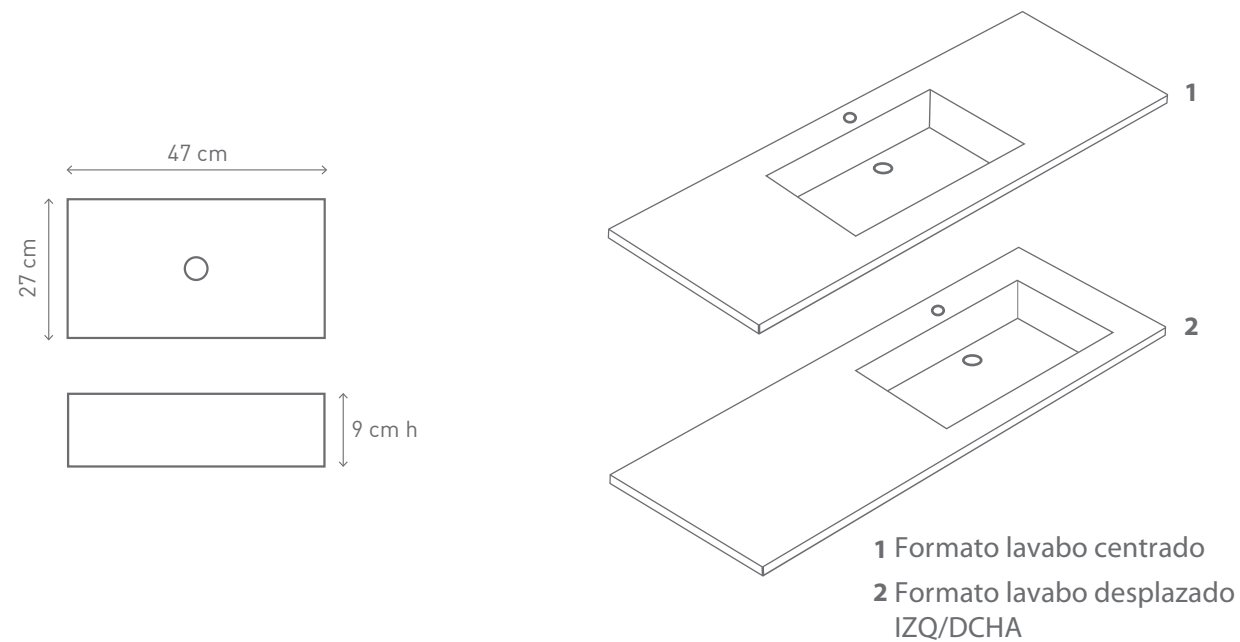

Medidas encimera

Largo 61 cm | 81 cm | 91 cm | 101 cm | 121 cm | 141 cm | 161 cm | 181 cm | 201 cm |

Fondo Hasta 50 cm. Fondo mínimo 40 cm con grifo y 33 cm sin grifo.

Dimensiones lavabo 47 cm x 27 cm x 9 cm / 40 cm x 21 cm x 10 cm / 79 cm x 30 cm x 13 cm

Fondo Hasta 50 cm. Fondo mínimo 40 cm con grifo y 33 cm sin grifo.

Dimensiones lavabo Ø 33 cm x 10 cm

Diámetro Ø33 cm

Formato lavabo redondo

Formato lavabo esquina

Formato dos pozas

Acabado Mate textura lisa