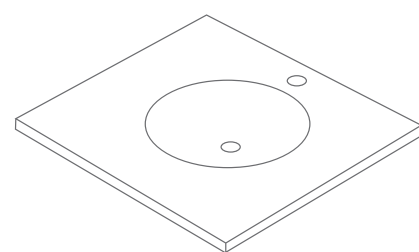

QUADRÉ

QUADRÉ

TONDO

La encimera con lavabo integrado **TONDO**, con su forma suavemente modelada, es un diseño que ofrece muchas posibilidades en espacios pequeños con una estética depurada.

En función del espacio disponible y del diseño final algunas opciones resultan más apropiadas que otras. Las encimeras con lavabo integrado son idóneas para espacios reducidos, pero también resultan una buena opción en cualquier caso, pues destacan por su diseño, facilidad de uso y mantenimiento.

Todas nuestras encimeras de baño cuentan con una válvula click-clack que hace más sencilla no solo la instalación sino también su uso diario.

TONDO

Medidas encimera

Largo 61 cm | 81 cm | 91 cm | 101 cm | 121 cm | 141 cm | 161 cm | 181 cm | 201 cm |

Fondo Hasta 50 cm. Fondo mínimo 40 cm con grifo y 33 cm sin grifo.

Dimensiones lavabo Ø 33 cm x 10 cm

Diámetro Ø33 cm

Formato lavabo redondo

Formato lavabo esquina

Formato dos pozas

Acabado Mate textura lisa