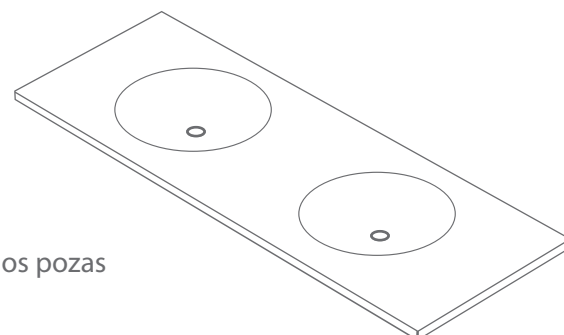

QUADRÉ

QUADRÉ

TONDO

La encimera con lavabo integrado **TONDO**, con su forma suavemente modelada, es un diseño que ofrece muchas posibilidades en espacios pequeños con una estética depurada.

En función del espacio disponible y del diseño final algunas opciones resultan más apropiadas que otras. Las encimeras con lavabo integrado son idóneas para espacios reducidos, pero también resultan una buena opción en cualquier caso, pues destacan por su diseño, facilidad de uso y mantenimiento.

Todas nuestras encimeras de baño cuentan con una válvula click-clack que hace más sencilla no solo la instalación sino también su uso diario.

TONDO

Medidas encimera

Largo 61 cm | 81 cm | 91 cm | 101 cm | 121 cm | 141 cm | 161 cm | 181 cm | 201 cm |

Fondo Hasta 50 cm. Fondo mínimo 40 cm con grifo y 33 cm sin grifo.

Dimensiones lavabo Ø 33 cm x 10 cm

Diámetro Ø33 cm

Formato lavabo redondo

Formato lavabo esquina

Formato dos pozas

Acabado Mate textura lisa