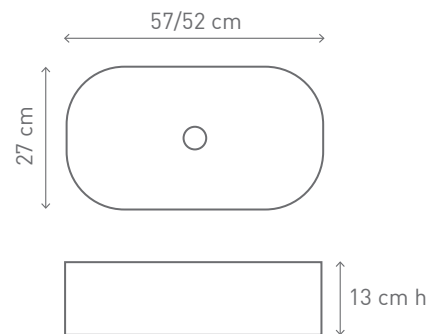

Todas nuestras encimeras de baño cuentan con una válvula click-clack que hace más sencilla no solo la instalación sino también su uso diario.

Medidas encimera

Largo 61 cm | 81 cm | 91 cm | 101 cm | 121 cm | 141 cm | 161 cm | 181 cm | 201 cm |

Fondo Hasta 50 cm. Fondo mínimo 40 cm con grifo y 33 cm sin grifo.
* La medida de 52 x 27 cm solo para encimeras de 60 cm, 120 cm desplazada y 120 cm con dos senos.

Dimensiones lavabo 57 x 27 x 13 cm | 52 x 27 x 13 cm

Medidas encimera

Largo 61 cm | 81 cm | 91 cm | 101 cm | 121 cm | 141 cm | 161 cm | 181 cm | 201 cm |

Fondo Hasta 50 cm. Fondo mínimo 40 cm con grifo y 33 cm sin grifo.

Dimensiones lavabo 47 cm x 27 cm x 9 cm / 40 cm x 21 cm x 10 cm / 79 cm x 30 cm x 13 cm

Fondo Hasta 50 cm. Fondo mínimo 40 cm con grifo y 33 cm sin grifo.

Dimensiones lavabo Ø 33 cm x 10 cm

Diámetro Ø33 cm

Formato lavabo redondo

Formato lavabo esquina

Formato dos pozas

Acabado Mate textura lisa