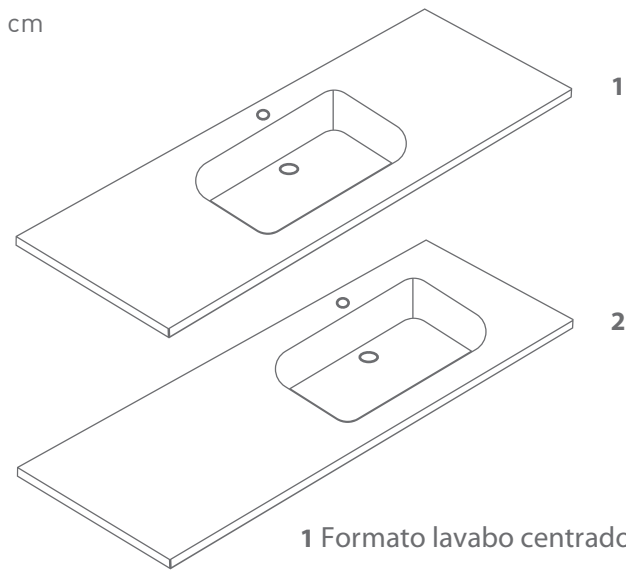

ESPACIOS PARA EL DESCANSO

OVALÉ

OVALÉ

La encimera con lavabo integrado **OVALÉ**, con sus líneas suaves y redondeadas, es un acierto seguro que aporta calidez a cualquier cuarto de baño.

En función del espacio disponible y del diseño final algunas opciones resultan más apropiadas que otras. Las encimeras con lavabo integrado son idóneas para espacios reducidos, pero también resultan una buena opción en cualquier caso, pues destacan por su diseño, facilidad de uso y mantenimiento.

Todas nuestras encimeras de baño cuentan con una válvula click-clack que hace más sencilla no solo la instalación sino también su uso diario.

Medidas encimera

Largo 61 cm | 81 cm | 91 cm | 101 cm | 121 cm | 141 cm | 161 cm | 181 cm | 201 cm |

Fondo Hasta 50 cm. Fondo mínimo 40 cm con grifo y 33 cm sin grifo.
* La medida de 52 x 27 cm solo para encimeras de 60 cm, 120 cm desplazada y 120 cm con dos senos.

Dimensiones lavabo 57 x 27 x 13 cm | 52 x 27 x 13 cm