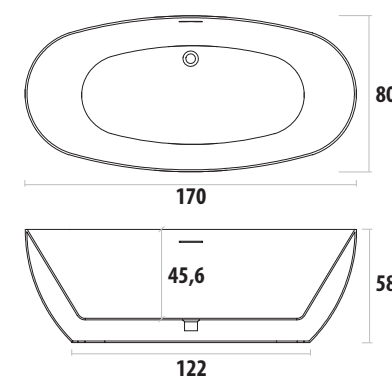

AKIRA le ofrece selección de bañeras exentas que encajan con todo tipo de estilos para disfrutar de baños modernos y elegantes.

Modelo **FIYI**

Modelo **NAPARI**

Modelo **COMO**

Modelo **LEMAN**

SOLID

FIYI

Largo	Ancho	Alto
160	70	58

PVP **2.578 €**

ACRÍLICAS

COMO Mate

Largo	Ancho	Alto
170	80	58

PVP **1.541 €**

NAPARI

Largo	Ancho	Alto
160/170/180	70/ 75/80	58

PVP **2.709 € / 3.085 € / 3.285 €**

LEMAN Brillo suave

Largo	Ancho	Alto
170/180	75/80	60

PVP **1.401 € / 1.541 €**