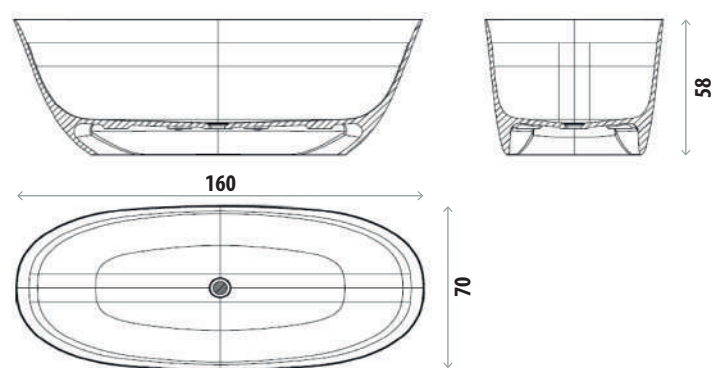

AKIRA le ofrece selección de bañeras exentas que encajan con todo tipo de estilos para disfrutar de baños modernos y elegantes.

Modelo **FIYI**

Modelo **NAPARI**

Modelo **COMO**

Modelo **LEMAN**

SOLID

FIYI

Largo	Ancho	Alto
160	70	58

PVP **2.578 €**

ACRÍLICAS

COMO Mate

Largo	Ancho	Alto
170	80	58

PVP **1.541 €**

NAPARI

Largo	Ancho	Alto
160/170/180	70/ 75/80	58

PVP **2.709 € / 3.085 € / 3.285 €**

LEMAN Brillo suave

Largo	Ancho	Alto
170/180	75/80	60

PVP **1.401 € / 1.541 €**