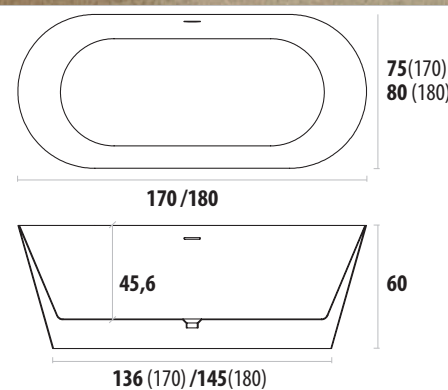

PVP **2.578 €**

ACRÍLICAS

COMO Mate

Largo	Ancho	Alto
170	80	58

PVP **1.541 €**

NAPARI

Largo	Ancho	Alto
160/170/180	70/ 75/80	58

PVP **2.709 € / 3.085 € / 3.285 €**

LEMAN Brillo suave

Largo	Ancho	Alto
170/180	75/80	60

PVP **1.401 € / 1.541 €**